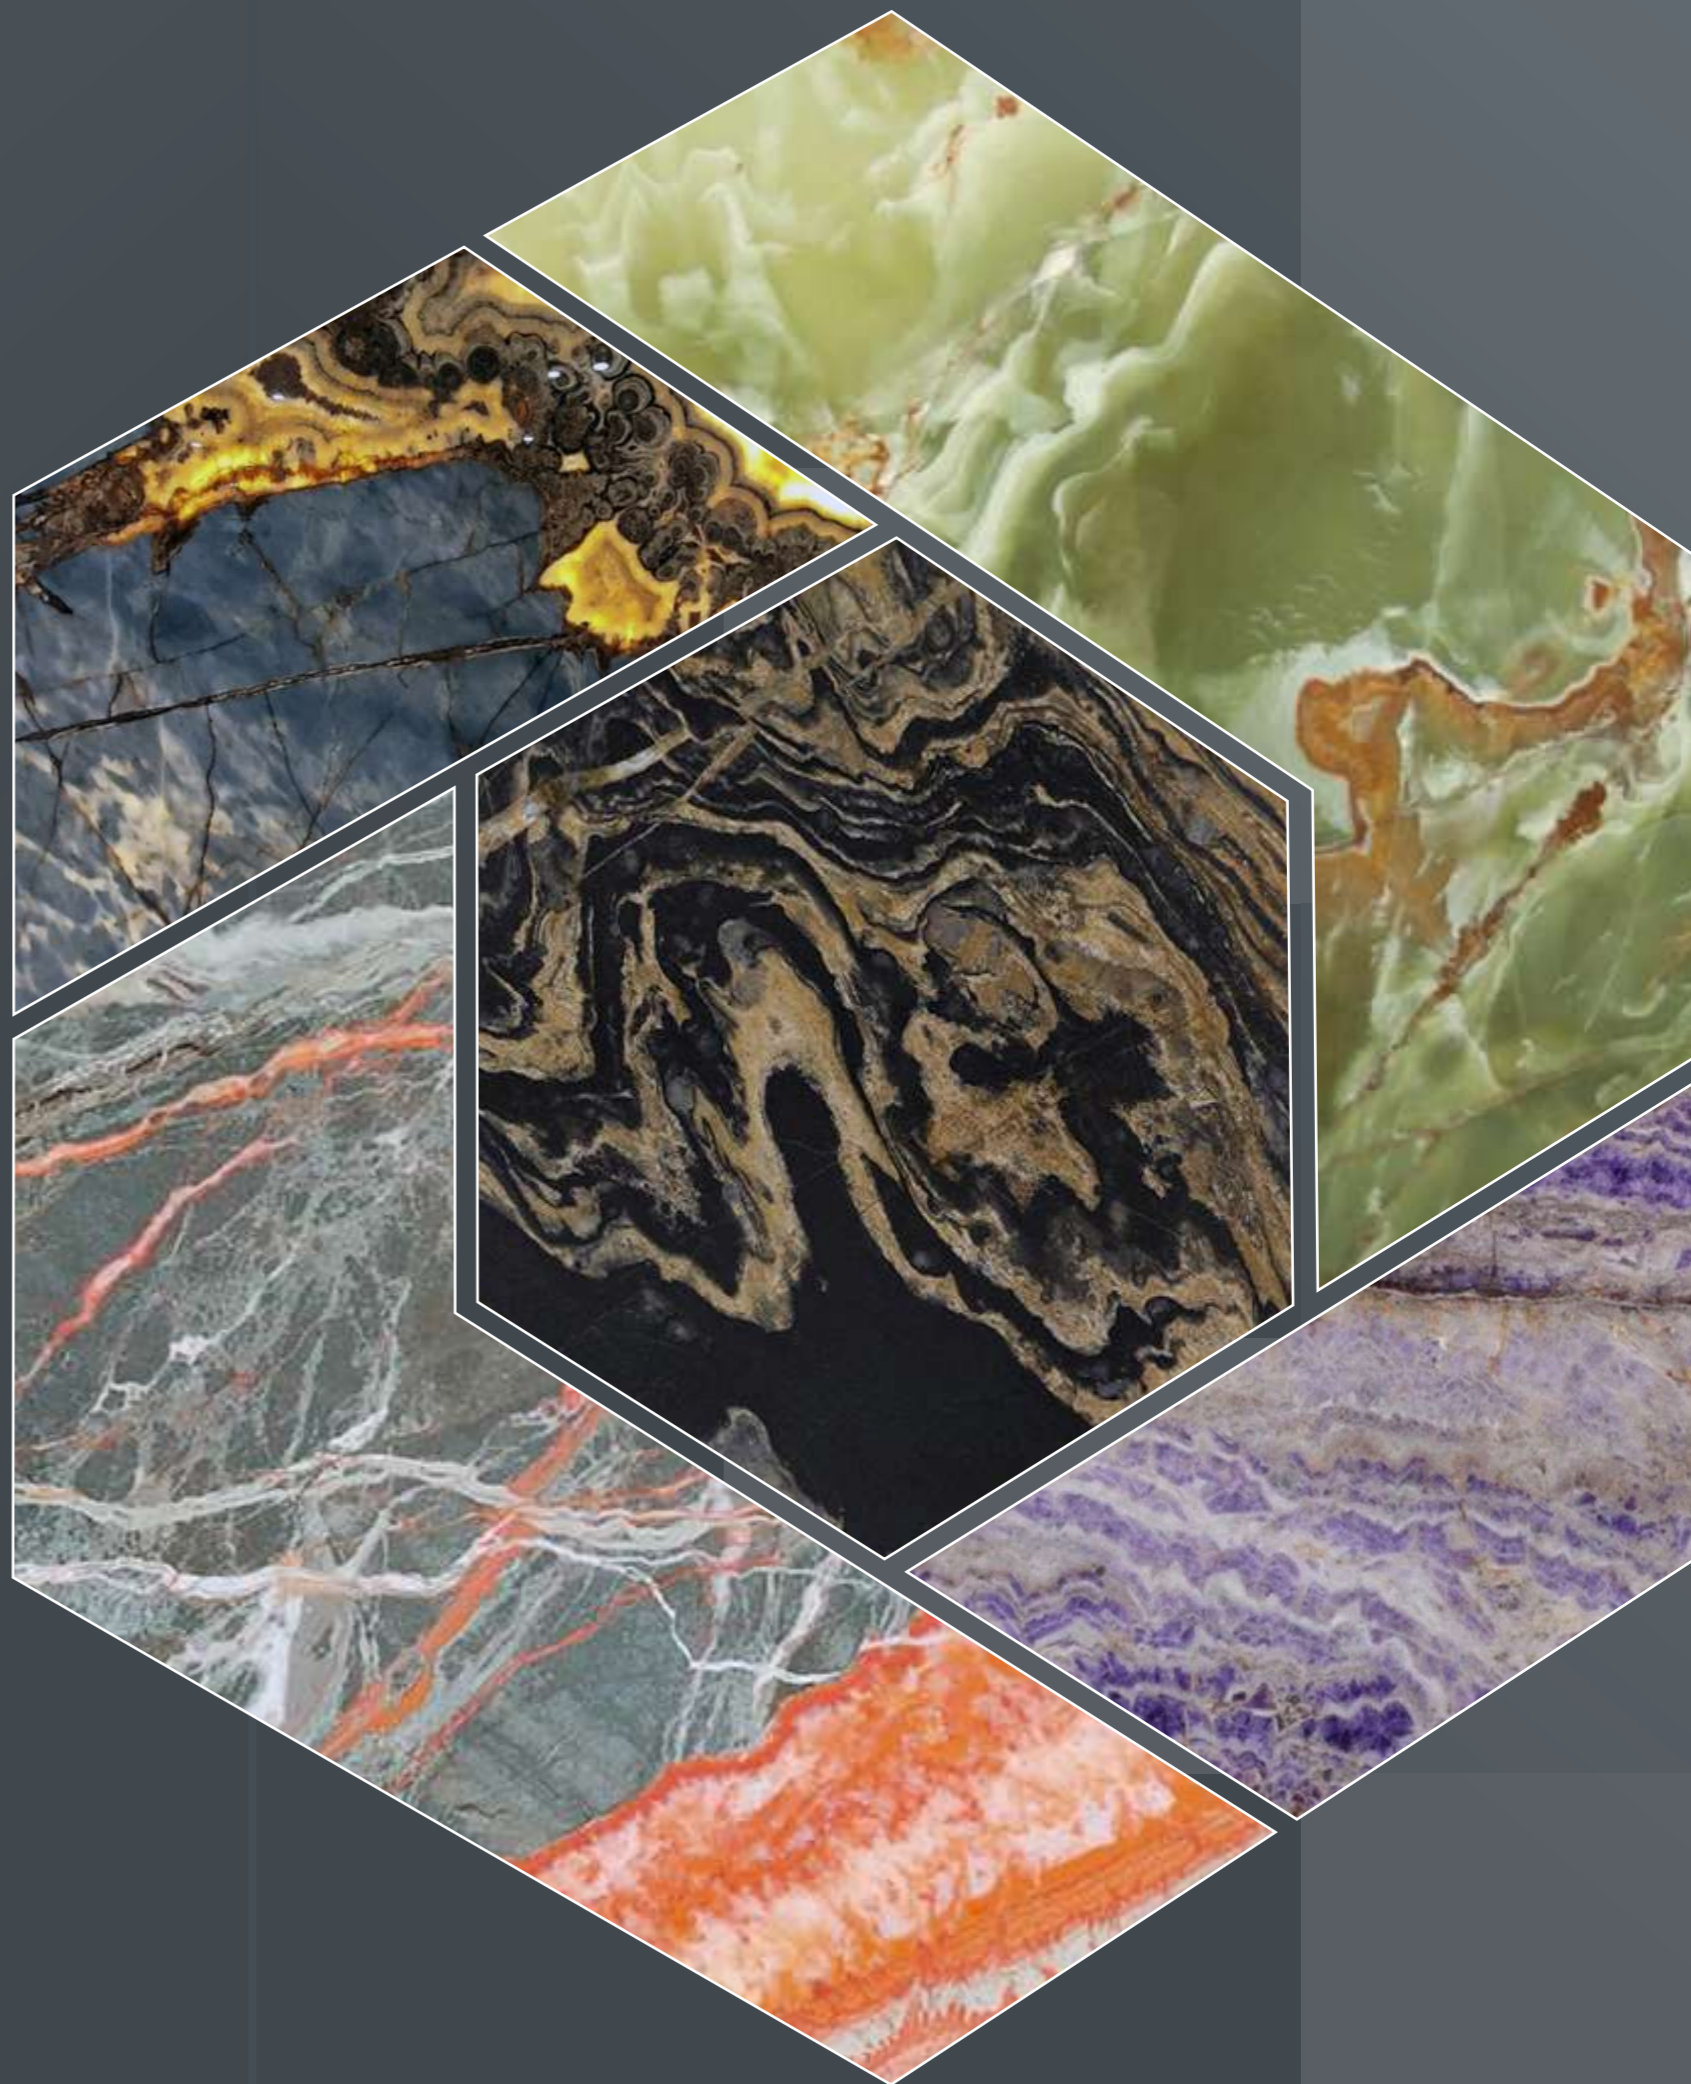

НАТУРАЛЬНЫЙ КАМЕНЬ

✓ ПРИРОДНОЕ МНОГООБРАЗИЕ

Приборы отопления, по красоте не уступающие художественным произведениям искусства.

Использование натурального камня позволяет реализовать любые дизайнерские решения и создавать уникальные, неповторимые проекты дизайна, в которых прибор отопления больше не надо будет скрывать, т.к. он станет достойным украшением интерьера.

✓ ПРОСТОТА УХОДА

Рекомендуется применять моющее средство в соответствии с видом камня.

Камень требует минимального ухода - его достаточно только протирать слегка влажной тряпкой по мере загрязнения. В случае необходимости рекомендуется использовать только специализированные составы для ухода за изделиями из камня.

✓ ИСПОЛЬЗОВАНИЕ ПОДСВЕТКИ

Возможно использование внутренней подсветки декоративной панели конвектора Magnus De Luxe.

Оникс - разновидность полудрагоценного камня, имеющего высокую светопропускную способность. Благодаря полупрозрачной текстуре лицевую панель конвектора Magnus De Luxe из оникса можно подсвечивать изнутри, создавая захватывающие экспозиции.

✓ ЭКОЛОГИЧНОСТЬ И ДОЛГОВЕЧНОСТЬ

Максимальный комфорт, гигиеничность и практичность в использовании.

Натуральный камень практически не подвержен механическим повреждениям, не содержит в себе никаких химических примесей и веществ, не выделяет в окружающую среду испарений и является гипоаллергенным материалом.