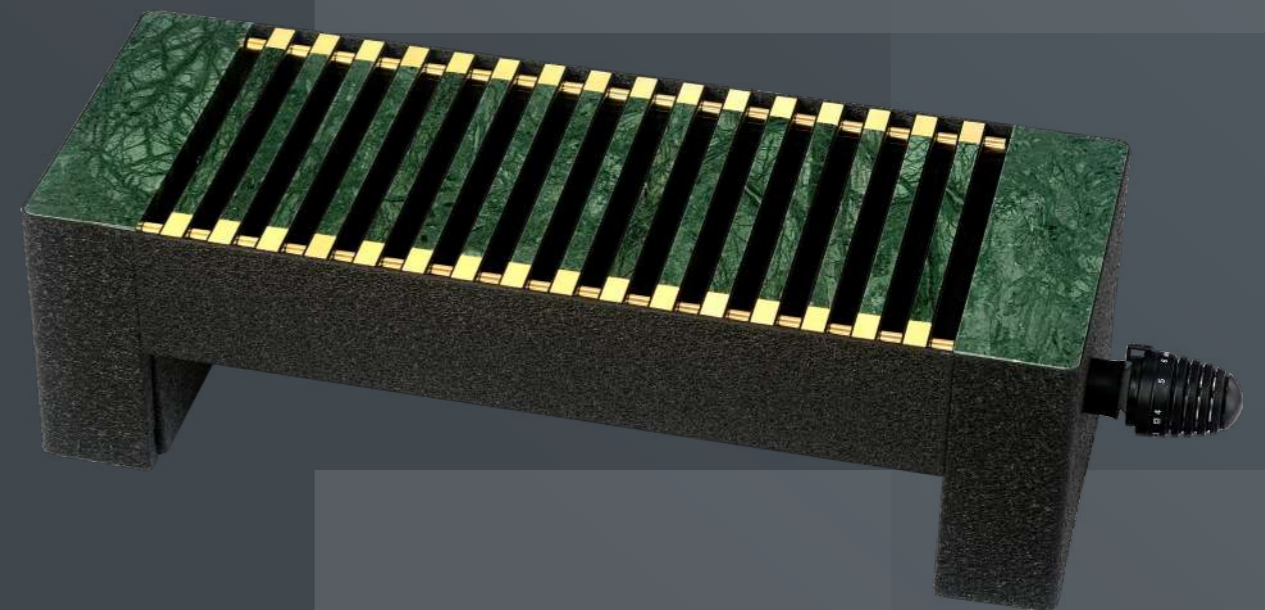

Корпус конвектора окрашен порошковой полиэфирной краской с эффектом муар. По желанию заказчика окраска может производиться фактурными красками, позволяющими получить нетипичные покрытия - под кожу крокодила, бронзу, антик и т.д.

Прибор имеет компактные размеры - его высота начинается от 20 см.

По итогам международной отраслевой премии Aquatherm Awards конвектор Коралл Про De Luxe был признан победителем в номинации за лучший дизайн прибора отопления.

Конвекторы Коралл Про De Luxe выпускаются:

- высотой 200, 250, 350 мм;
- шириной 158, 208, 258 мм;
- длиной 500 - 1600 мм с шагом 100 мм.