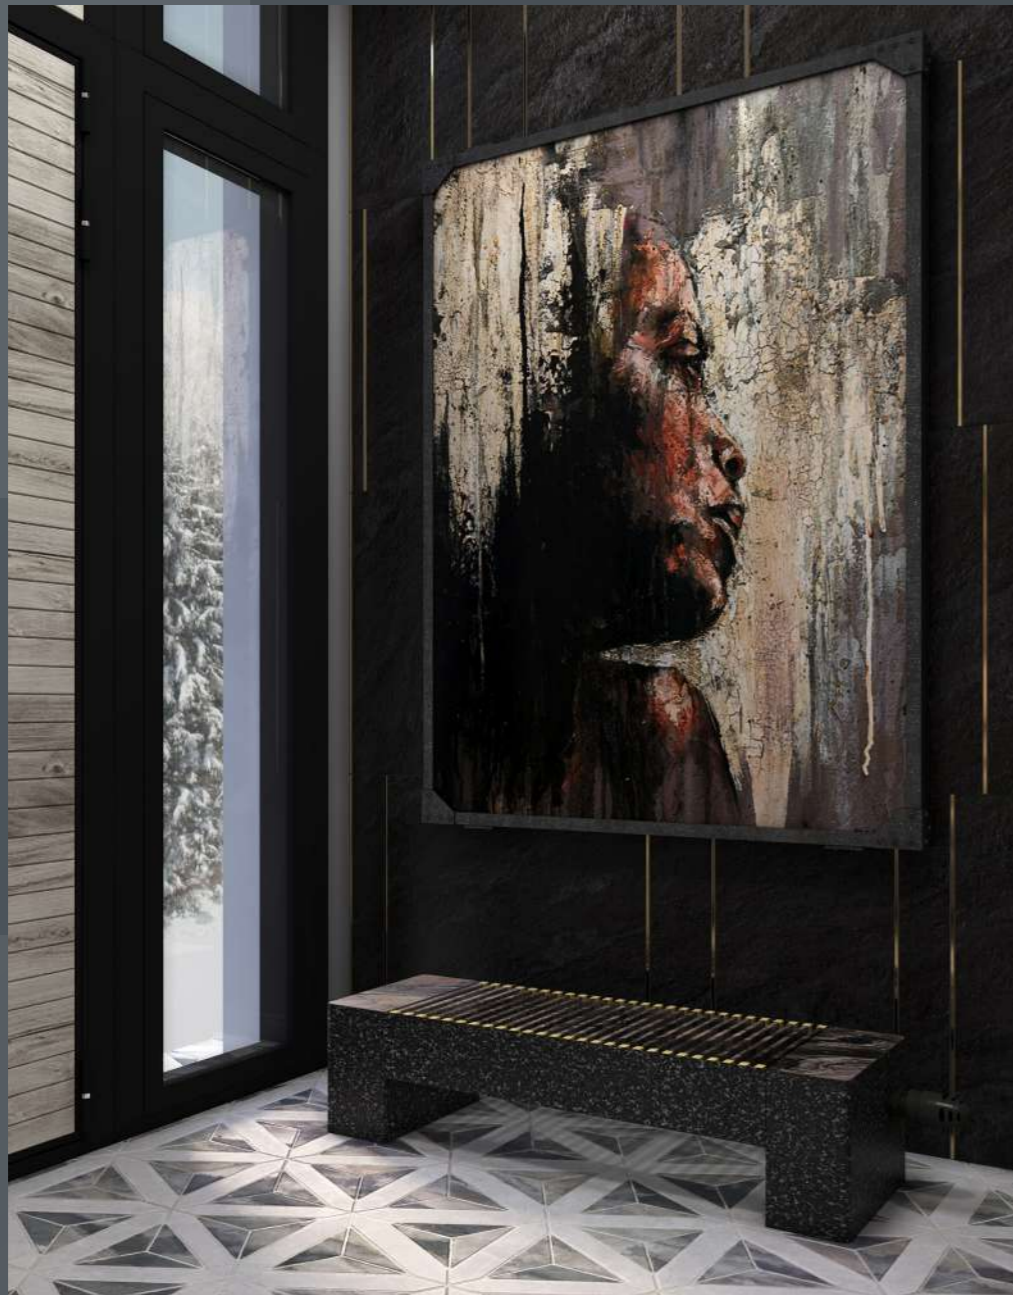

НАПОЛЬНЫЕ ДИЗАЙН-КОНВЕКТОРЫ

КОРАЛЛ ПРО DE LUXE

Многообразие оттенков и фактур открывает простор для реализации самых смелых дизайнерских решений. Узор на каждом камне — уникальный, второго такого в природе нет. Это позволяет индивидуализировать интерьер и подчеркнуть статусность его владельцев.

О П И С А Н И Е И Х А Р А К Т Е Р И С Т И К И

■ естественная и принудительная конвекция

Конвектор Коралл Про De Luxe - медно-алюминиевый дизайн-конвектор напольного исполнения. Конвектор представляет собой современный прибор элегантной формы и комплектуется декоративной решеткой и боковыми вставками из натурального камня различных пород.

Возможны различные комбинации материалов - камнем может быть декорирована только решетка или только боковые вставки прибора. При изготовлении элементов конвектора может использоваться также анодированный алюминий, натуральное дерево и стекло.