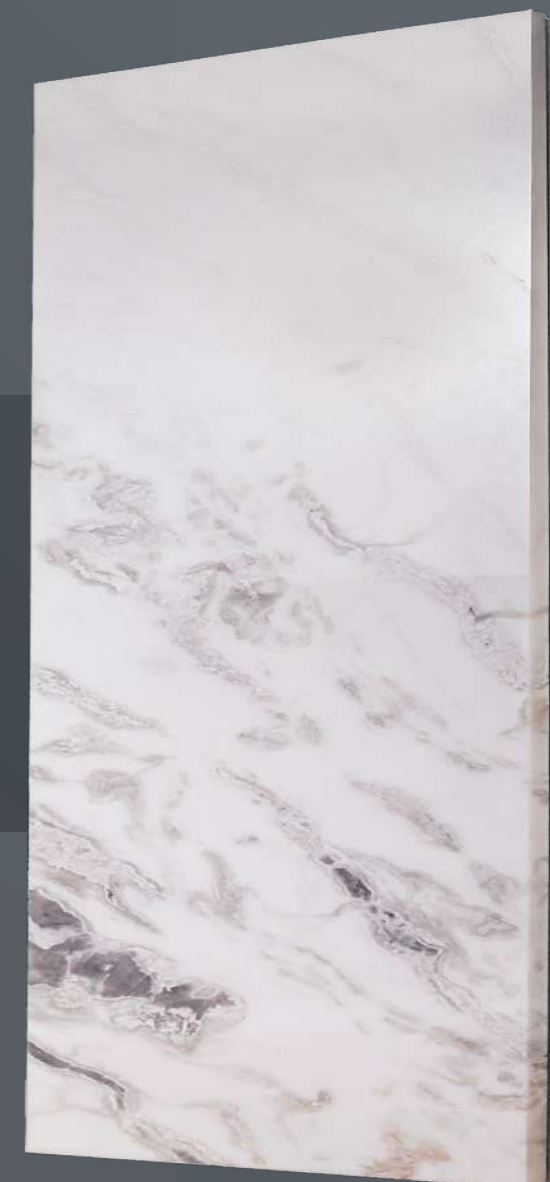

ЭЛЕКТРИЧЕСКИЙ НАСТЕННЫЙ ДИЗАЙН-РАДИАТОР

МЕРКУРИЙ

Натуральный камень — экологичный, прочный и износостойкий природный материал, который не боится грязи и пыли, не требует особого ухода, а также абсолютно пожаробезопасен. Приборы отопления с отделкой из камня долговечны и сохраняют первозданный внешний вид после многих лет эксплуатации.

О П И С А Н И Е И Х А Р А К Т Е Р И С Т И К И

Электрический настенный дизайн-радиатор Меркурий внешне представляет собой панель из натурального мрамора, которая фиксируется на стене и подключается к электросети напряжением 220В.

Благодаря высокой инерционности материала лицевой панели, после разогрева даже в отключенном состоянии плита будет отдавать тепло в течение нескольких часов.

Прибор отличается высокой пожаробезопасностью, так как нагревательный элемент изолирован и помещён внутрь конструкции.

Возможно изготовление прибора с панелью из камня разнообразных оттенков и фактуры, и по индивидуальным размерам заказчика.

Электрический настенный дизайн-радиатор Меркурий может использоваться для отапливания домовладений, где нет магистральных трубопроводов или затруднена прокладка водяного отопления к месту их монтажа.

Электрический настенный дизайн-радиатор Меркурий выпускается:

- высотой 600, 1000, 1400 мм;
- шириной 400, 500, 600 мм;